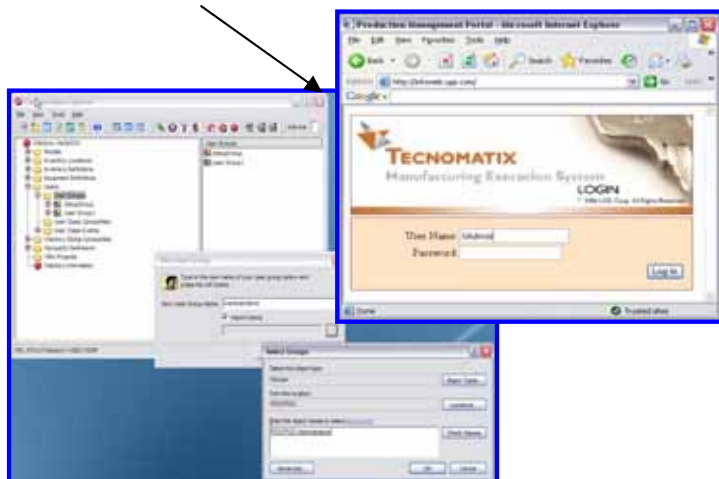

(注) Tecnomatix MESの WEBレポート機能(**Production Management Portal**) を利用する場合は、SQL Server 2005 が必要です。

PLM/ERPコネクタの機能強化

Teamcenter Manufacturingとのインターフェース機能に続いて、SAPとのインターフェース機能がリリースされました。このインターフェース機能は、ISA-95/B2MML準拠のXMLインターフェースとして実現しました。

.NETフレームワークへの対応

SDK (Software Development Kit) の全オブジェクトが、.NET フレームワークに対応しました。ユーザインターフェース画面は、全て.NETアプリケーションとして開発することが可能になりました。

新規クライアントモジュールのリリース

View Builderという新規のクライアント機能をリリースされました。この機能は、コーディングレスでクライアント機能を実現できます。

- ・WIPの表示、選択
- ・使用した装置の選択機能
- ・使用した部品の選択機能
- ・作業指示書の表示機能
- ・WIPの次工程への移動、他

ユーザ管理機能の強化

ログインユーザ毎の権限設定機能が強化されました。オペレータ毎の作業時間管理などが可能になりました。

イベント情報

Microsoft ECM & BI Conference 2007 について

ダイセックでは、来る4月12日(木)、13日(金)の期間に「東京ミッドタウンホール」にて開催される、Microsoft ECM & BI Conference 2007 に、次のようなソリューションを展示します。