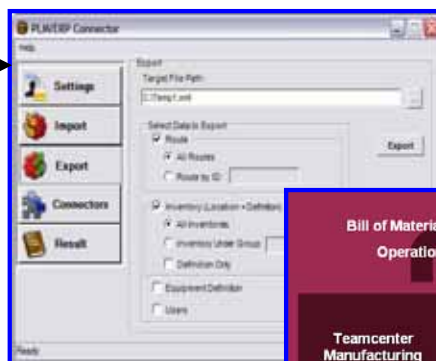

(注) Tecnomatix MESの WEBレポート機能(**Production Management Portal**) を利用する場合は、SQL Server 2005 が必要です。

PLM/ERPコネクタの機能強化

Teamcenter Manufacturingとのインターフェース機能に続いて、SAPとのインターフェース機能がリリースされました。このインターフェース機能は、ISA-95/B2MML準拠のXMLインターフェースとして実現しました。