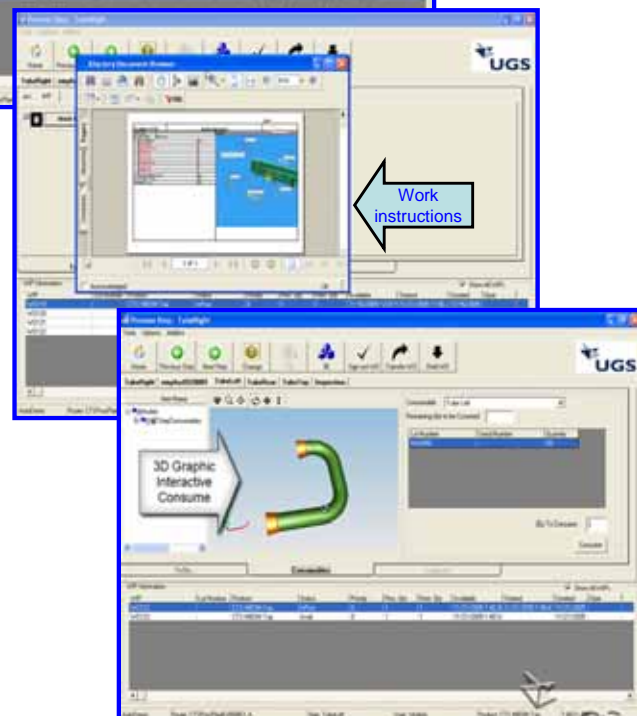

.NETフレームワークへの対応

SDK (Software Development Kit) の全オブジェクトが、.NET フレームワークに対応しました。ユーザインターフェース画面は、全て.NETアプリケーションとして開発することが可能になりました。

新規クライアントモジュールのリリース

View Builderという新規のクライアント機能をリリースされました。この機能は、コーディングレスでクライアント機能を実現できます。

- ・WIPの表示、選択
- ・使用した装置の選択機能
- ・使用した部品の選択機能
- ・作業指示書の表示機能
- ・WIPの次工程への移動、他

ユーザ管理機能の強化

ログインユーザ毎の権限設定機能が強化されました。オペレータ毎の作業時間管理などが可能になりました。

イベント情報

Microsoft ECM & BI Conference 2007 について

ダイセックでは、来る4月12日(木)、13日(金)の期間に「東京ミッドタウンホール」にて開催される、Microsoft ECM & BI Conference 2007 に、次のようなソリューションを展示します。