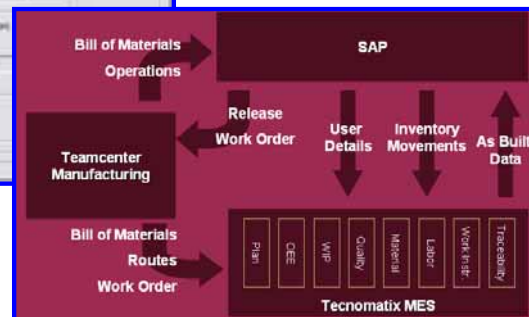

(注) Tecnomatix MESの WEBレポート機能(**Production Management Portal**) を利用する場合は、SQL Server 2005 が必要です。

PLM/ERPコネクタの機能強化

Teamcenter Manufacturingとのインターフェース機能に続いて、SAPとのインターフェース機能がリリースされました。このインターフェース機能は、ISA-95/B2MML準拠のXMLインターフェースとして実現しました。